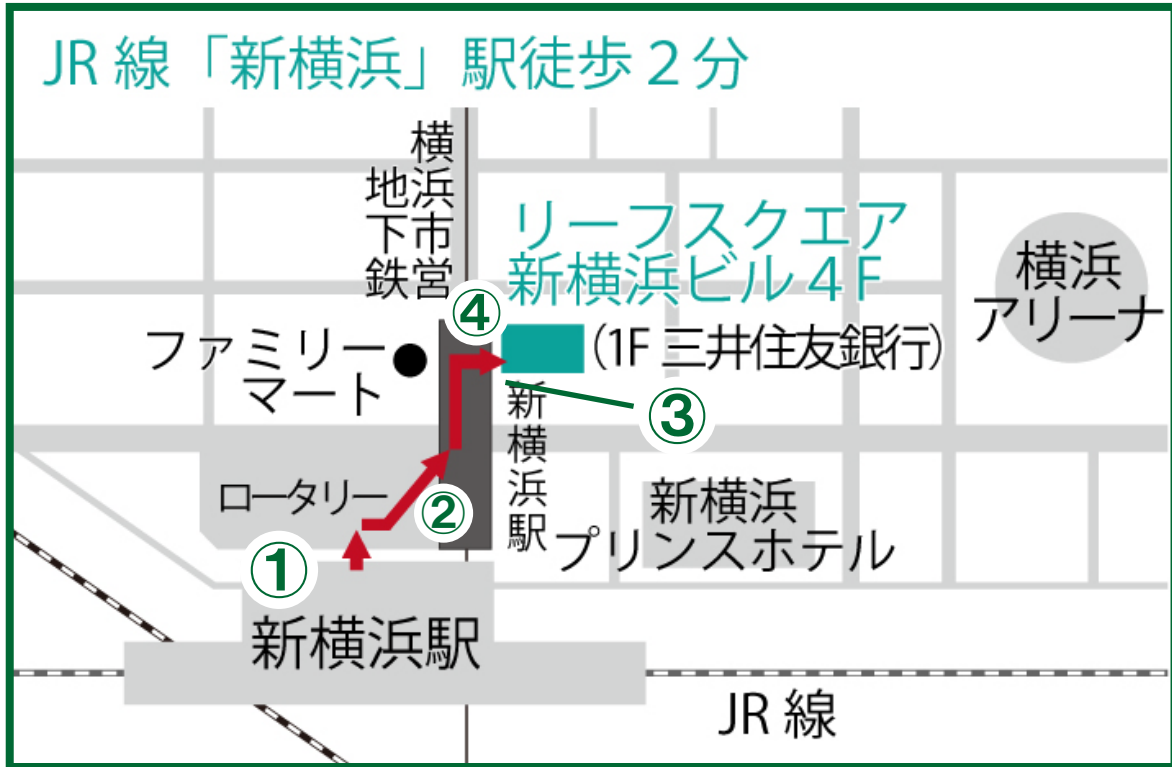

電話番号	045-471-5188
住所	〒222-0033 神奈川県横浜市港北区新横浜 3-7-3 リーフスクエア新横浜ビル 4階
アクセス	J R 横浜線・東海道新幹線 新横浜駅 北口 徒歩 2 分 横浜市営地下鉄ブルーライン・相鉄東急新横浜線 新横浜駅 8 番出口 目の前
営業時間	平日 9:00 ~ 17:30

J R 横浜線・東海道新幹線 新横浜駅からのアクセス

J R 横浜線新横浜駅北口改札から直進すると歩道橋のエスカレーターがあります。エスカレーターをのぼり、右方向へ進みます。歩道橋のロータリー入口で、左方向へ進みます。2つ目の階段を下りて右側にある、1階に三井住友銀行が入っているビルです（リーフスクエア新横浜ビル）。エレベーターで4階へお進みください。
※ 駐車場はお近くのコインパーキングをご利用ください。

① 新横浜駅北口改札を出て直進し、駅構内を出たところにある歩道橋のエスカレーターを登ります。

② 右方向へ進み、歩道橋のロータリー入り口を、左方向に進みます。

③ 2つ目の階段を下りると、右側に、三井住友銀行の看板が出ているビルがあります（リーフスクエア新横浜ビル）。

④ エントランスより、エレベーターで4階へお越しくください。

【横浜市営地下鉄ブルーライン・相鉄東急新横浜線からお越しの方】

地下鉄からお越しの方は8番出口を上って、すぐ右手にあるビルになります。