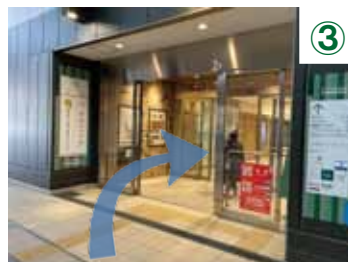

※ 駐車場はお近くのコインパーキングをご利用ください。併設のジョイナステラスにも駐車場がございます。（マイタウン法律事務所のご利用は駐車サービス対象外となります。）

①

二俣川駅改札から南口（左側）へ出ます。ビル脇の通路を左に進みます（ジョイナステラス1が見えますが、店舗には入らないでください）。

②

右手奥に横浜銀行が見えますので、その手前の自動ドアを通して直進してください。

③

突き当りを右に曲がると、奥にエレベーターがあります。

④

エレベーターで9階に降りたら、右へ曲がり、通路を進みます。左側の突き当りが事務所です（902号室）。